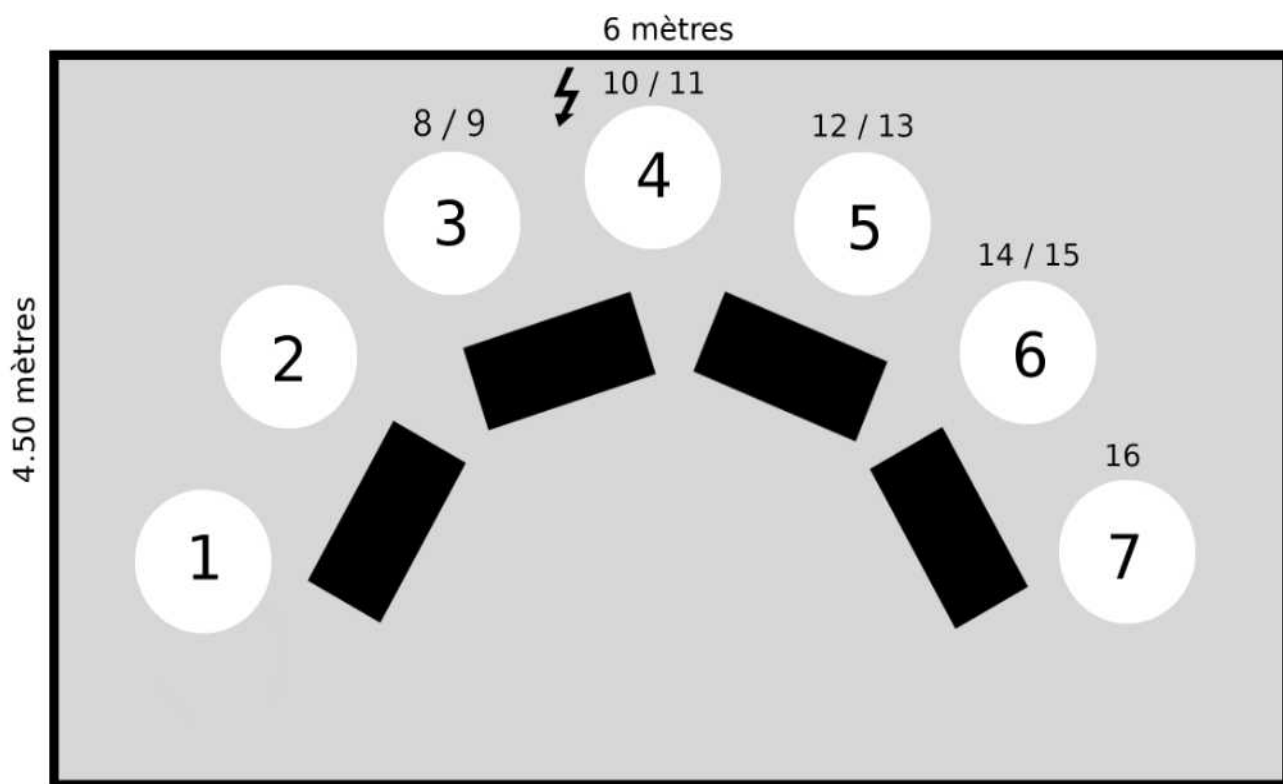

Fiche Technique : Breizh Napoli

1	Voix <u>Simon</u>	Sm58 + grand pied	XLR
2	Voix <u>Jips</u>	Sm58 + grand pied	XLR
3	Voix <u>Séline</u>	Sm58 + grand pied	XLR
4	Voix <u>Philippe</u>	Sm58 + grand pied	XLR
5	Voix <u>Malika</u>	Sm58 + grand pied	XLR
6	Voix <u>Francesco</u>	Sm58 + grand pied	XLR
7	Voix <u>Yannick</u>	Sm58 + grand pied	XLR
8	Clarinette	DPA (<u>fourni</u>)	XLR + 48v
9	Clarinette Basse	DPA (<u>fourni</u>)	XLR + 48v
10	Ukulele	Boitier DI	XLR
11	Contrebasse	Line out ampli basse(<u>fourni</u>)	XLR
12	Grosse caisse	Micro Tom sur cerclage	XLR
13	Percussions	Sm57 + petit pied	XLR
14	Accordéon	Micro (<u>fourni</u>)	XLR
15	Percussions	Sm57 + petit pied	XLR
16	Guitare	Boîtier DI	XLR