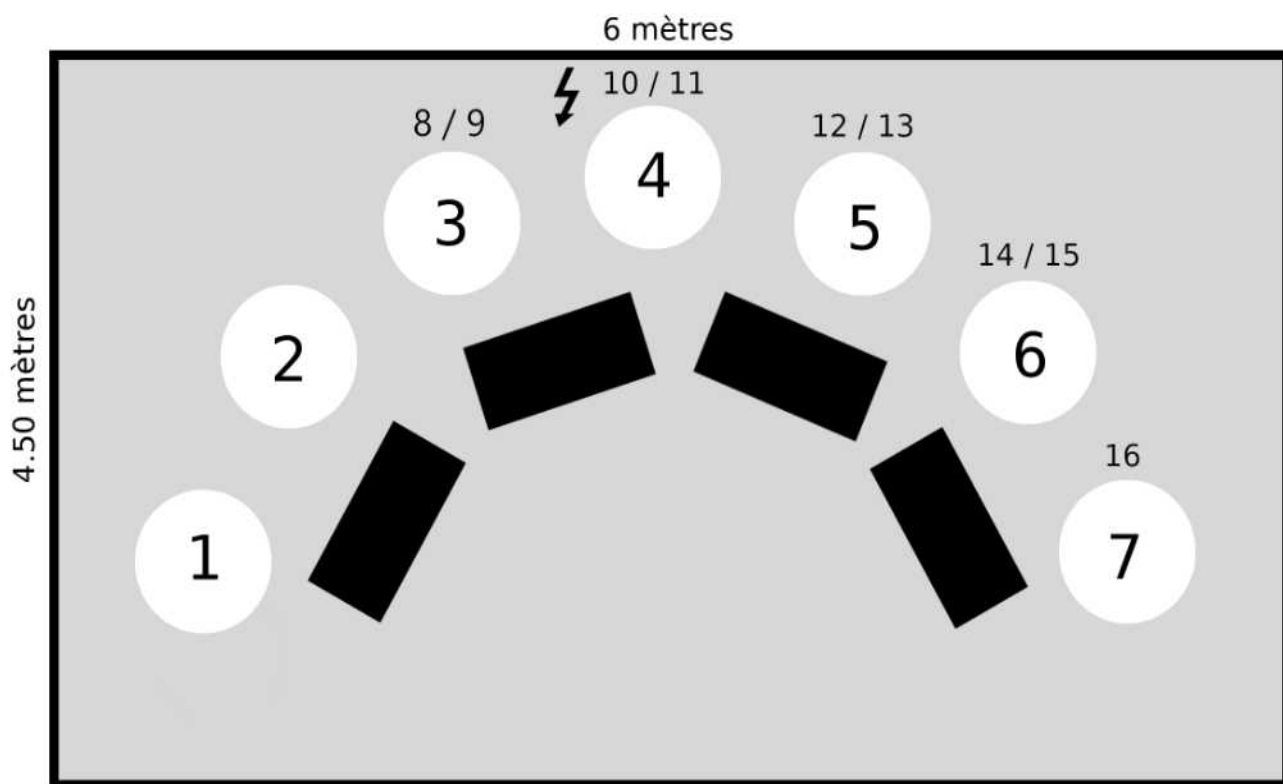

Fiche Technique : Breizh Napoli

1	Voix <u>Simon</u>	Sm58 + grand pied	XLR
2	Voix <u>Jips</u>	Sm58 + grand pied	XLR
3	Voix <u>Séline</u>	Sm58 + grand pied	XLR
4	Voix <u>Philippe</u>	Sm58 + grand pied	XLR
5	Voix <u>Francesco</u>	Sm58 + grand pied	XLR
6	Voix <u>Malika</u>	Sm58 + grand pied	XLR
7	Voix <u>Yannick</u>	Sm58 + grand pied	XLR
8	Clarinette	DPA (<u>fourni</u>)	XLR + 48v
9	Clarinette Basse	DPA (<u>fourni</u>)	XLR + 48v
10	Ukulele	Boitier DI	XLR
11	Contrebasse	Line out ampli basse(<u>fourni</u>)	XLR
12	Accordéon	Micro (<u>fourni</u>)	XLR
13	Percussions	Sm57 + petit pied	XLR
14	Grosse caisse	Micro Tom sur cerclage	XLR
15	Percussions	Sm57 + petit pied	XLR
16	Guitare	Boîtier DI	XLR